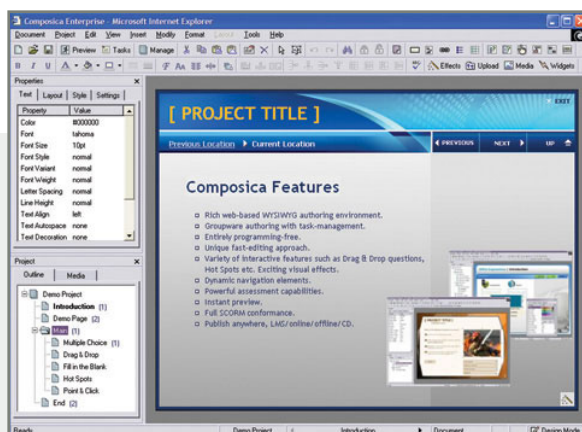

Per quanto concerne la disponibilità di funzionalità, la facilità d'uso, l'adattabilità e lo stimolo alla creatività **Composica** è una spanna sopra a tutto quello che hai visto finora.

Prova **Composica**. Osservando il lavoro svolto, non crederai ai tuoi occhi.

- Un ambiente di sviluppo ricco, web-based e WYSIWYG
- Lo sviluppo in collaborazione, con controllo delle attività
- Senza dover programmare nulla

Collaborazione!

Autori. Progettisti didattici. Sviluppatori. Esperti della materia. Presenti nello stesso ufficio, o ovunque nel mondo, **Composica** è un eccellente strumento per la gestione dei progetti eLearning e un ottimo ambiente per lo sviluppo collaborativo. Ciascun membro del team di progetto necessita esclusivamente di un web browser per accedere ai contenuti, memorizzati centralmente, e lavorare simultaneamente con gli altri.

- Un ambiente di collaborazione sofisticato
- Il lavoro di gruppo in contemporanea
- La condivisione delle risorse
- La gestione delle attività e la relativa reportistica

Integrazione e interoperabilità.

Composica è totalmente conforme allo standard SCORM. Si integra pertanto con qualsiasi sistema Learning Management System per trasferire i dati di fruizione. Aiuta a creare i meta-dati del corso che il sistema LMS può utilizzare per catalogare e distribuire i contenuti didattici.

- Conforme alle specifiche SCORM
- Creazione di meta-dati completi e esaustivi

Ambiente di sviluppo